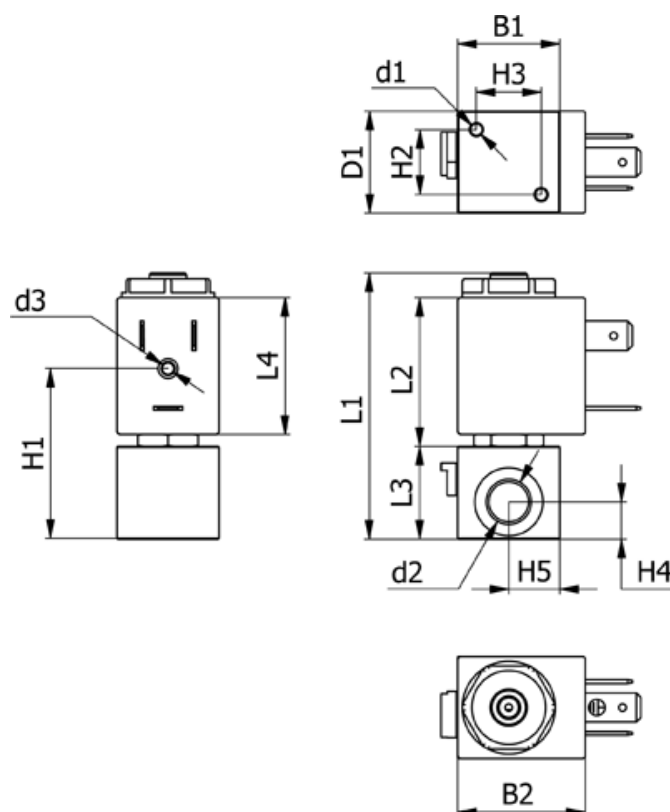

Varenummer: 588N2B116ST0411

Beskrivelse: Magnetventil type N2B116.ST0.411 2/2 NC
24 VAC 50HZ dyse 1,6 hus i Rustfast AISI 303 Portstr. G1/8"

Mål

B1 = 22	H2 = 14	Lysning = 1.6
B2 = 31.1	H3 = 14	Spænding = 24 VAC 50HZ
d1 = M3x6	H4 = 8	Ventilfunktion = 2/2 NC
D1 = 22	H5 = 11	
d2 = G1/8"	L1 = 56.2	
d3 = M3x4	L2 = 32.1	
Flow = 1.1	L3 = 20	
H1 = 36.6	L4 = 29.5	